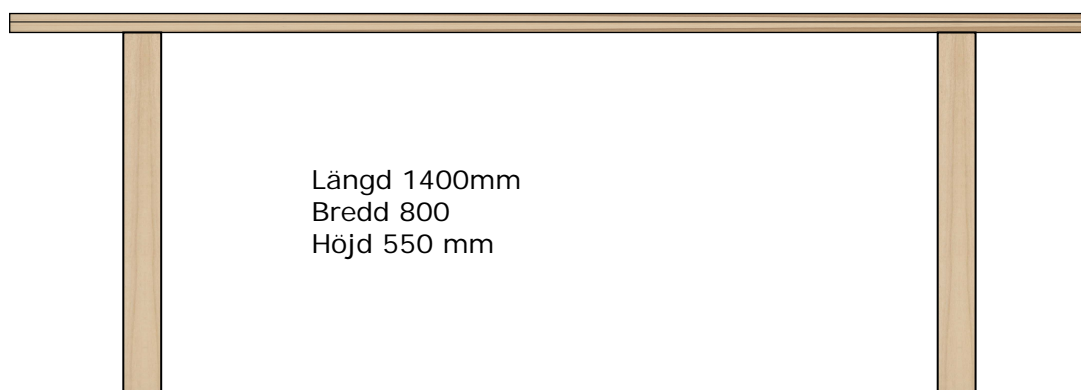

Soffbord modell Charlotte Wiström
Material: Svensk Rönn

Längd 1400mm
Bredd 800
Höjd 550 mm

snitt

Skandinavisk Trähandtering

Hälsningar Svend Nielsen
Skandinavisk Trähandtering
314 92 Långaryd
Telefon 0730 680 814
Mailto: info@trahantering.se
Webbsida: www.trahantering.se