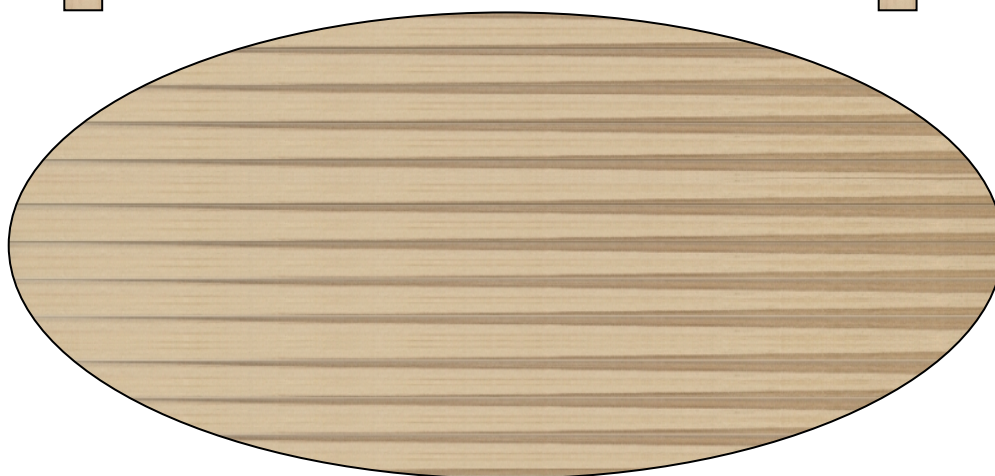

Soffbord modell Charlotte Wiström
Material: Svensk Rönn

Längd 1400mm
Bredd 800
Höjd 550 mm

snitt

Skandinavisk Trähandtering

Hälsningar Svend Nielsen
Skandinavisk Trähandtering
314 92 Långaryd
Telefon 0730 680 814
Mailto: info@trahantering.se
Webbsida: www.trahantering.se